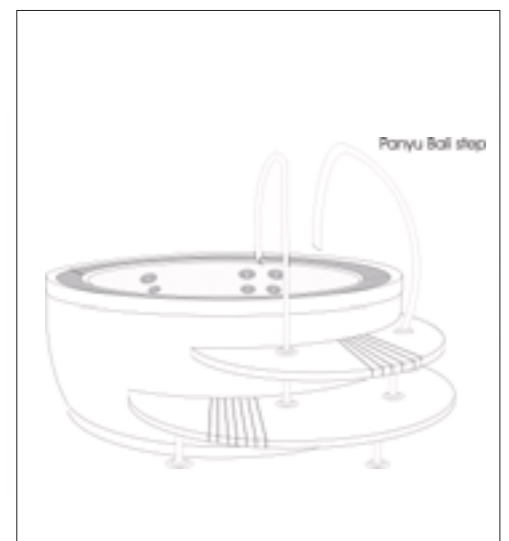

Flexibility

Superior Quality

Simply Beautiful and Efficient

Aqua E

Groendaallaan, 77

B-2170 Merksem

Belgium

Tel: + 32 3 640 10 20

Fax: + 32 3 651 20 16

e-mail: info@aquae.be

web: www.aquae.be

Designed and developed in Europe